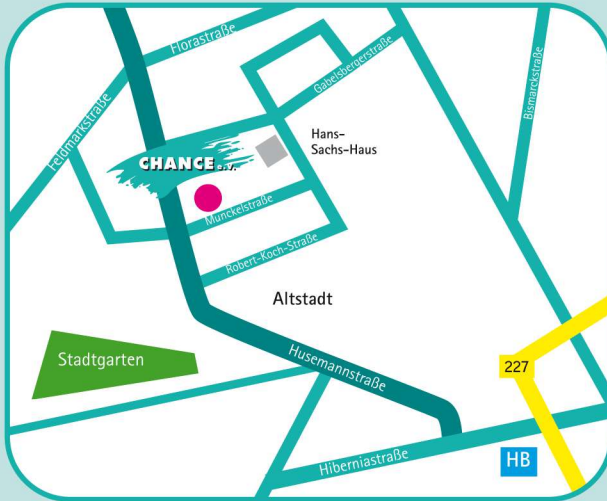

**CHANCE** e.V.

**CHANCE** e.V.

So finden Sie uns:

Chance e.V. Gelsenkirchen  
Munckelstraße 24  
45879 Gelsenkirchen  
Tel.: 0209 409530-0  
Fax: 0209 409530-49  
info@chance-gelsenkirchen.de  
www.chance-gelsenkirchen.de